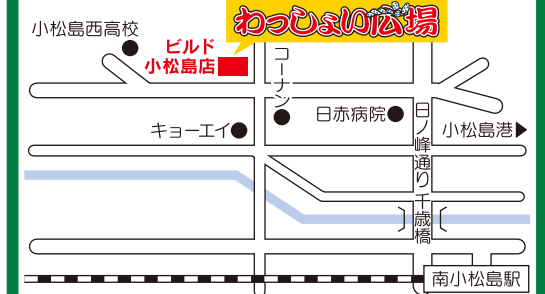

徳島県小松島市中田町内開5-1
☎(0885)33-1154(代)

阿南店

営業時間 AM 8:30～PM 6:00
年中無休